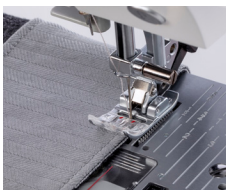

29 nålpositioner

Placera din raksöm exakt där du vill ha den. Perfekt för olika typer av kantstickning, quilting eller sömnad "i diket".